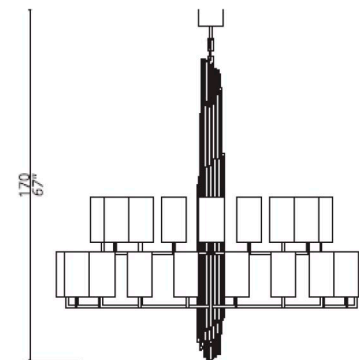

Источник света –
36 ламп с цоколем
E14