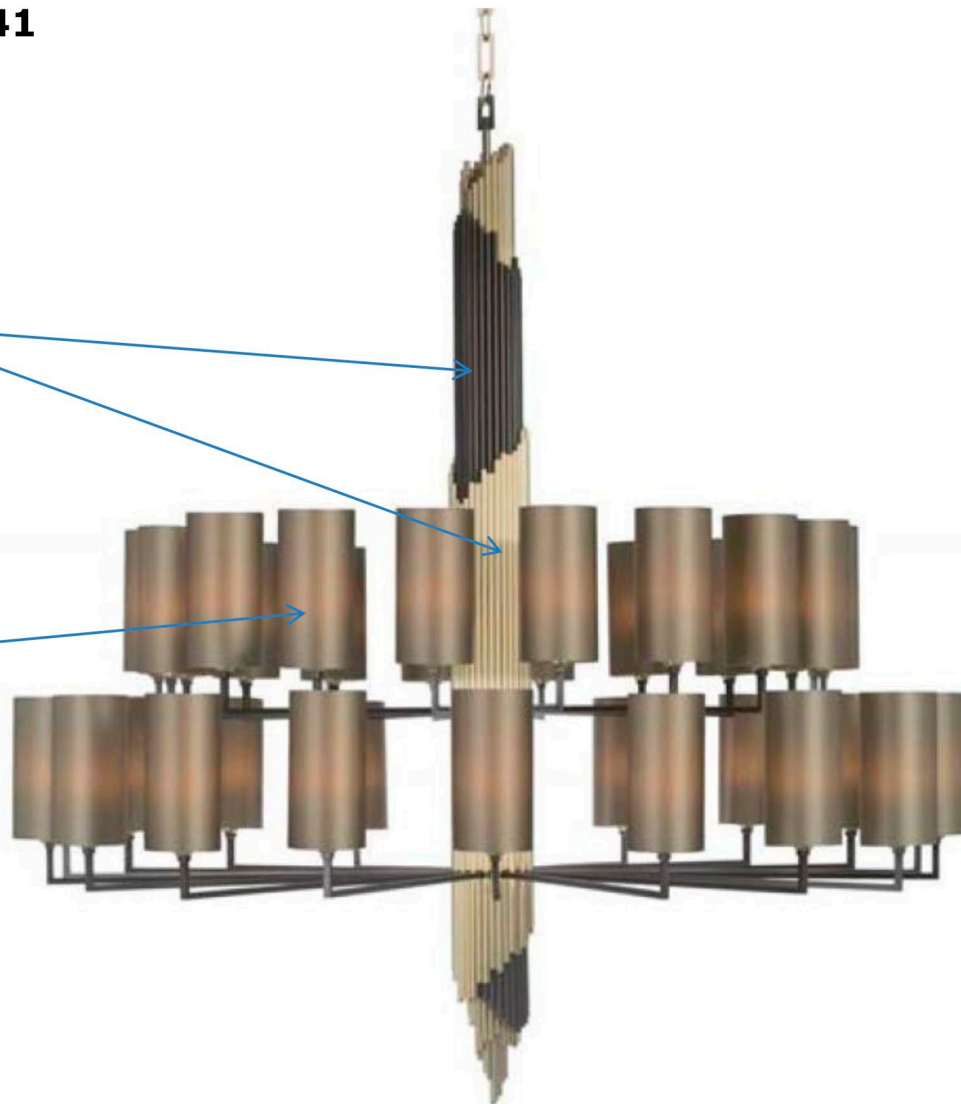

# Коллекция Shine арт. 2811-BB-41

Структура  
F\_10 –  
натуральная  
латунь +  
детали в  
цвете F\_13 –  
брашированная  
латунь  
(BB)

Абажуры из  
ткани Satin  
(цвет на  
выбор из  
палитры  
фабрики),  
на фото  
TS\_41 (sage  
green).

TS\_41  
Sage green satin  
Raso verde salvia

Источник света –  
36 ламп с цоколем  
E14