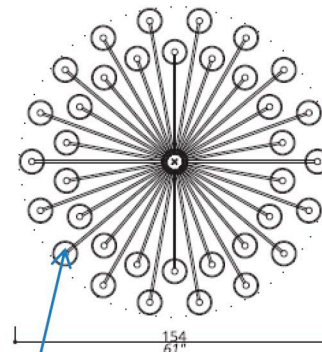

Источник света –
36 ламп с цоколем
E14